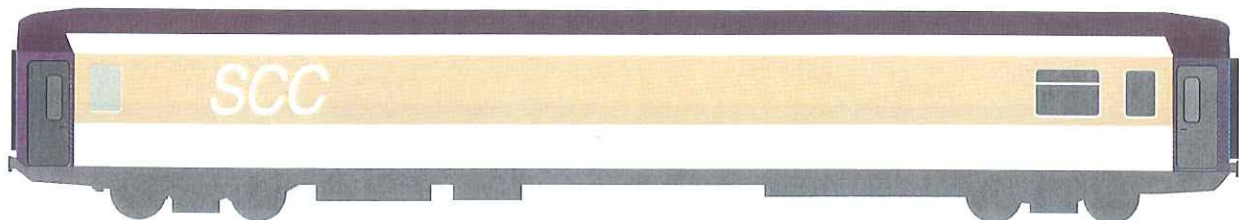

VOITURE CINÉMA

SCC V 064

SCC 065

Les aménagements standard

Caractéristiques particulières :

	SCCV 064	SCC 065	SCC 066
Longueur de la voiture (m)	24,50	24,50	26,40
Longueur de la salle (m)	12,77	14,70	17,50
Largeur de la salle (m)	2,60	2,60	2,60
Nombre de places dont strapontins	50 6	56 14	60 9
Dimensions écran	1,45 x 1,05	1,50 x 1,10	1,40 x 1,05
Équipements de projection			
• vidéo-projecteur	x	x	x
Équipements de sonorisation			
• lecteur de cassettes audio	x	x	x
• micros baladeurs	2	2	2
• hauts-parleurs en salle	8	18	18
Pupitre de conférencier		x	x
WC	x		

Caractéristiques communes :

- Climatisation
- Isolation phonique
- Groupe électrogène assurant l'autonomie complète de la voiture
- Nécessite la présence d'un technicien SNCF à bord

En option :

- Rétroprojecteur
- Magnétoscope 3/4 pouce, U-Matic ou VHS