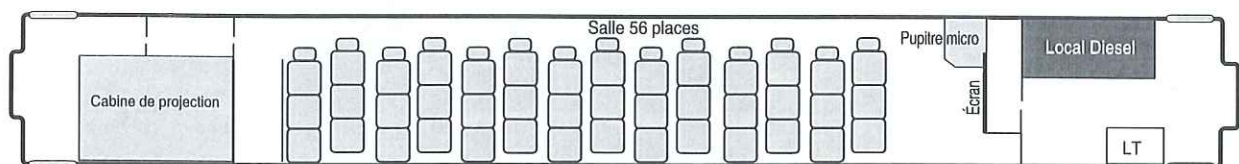

VOITURE CINÉMA

SCC V 064

SCC 065

Les aménagements standard

Caractéristiques particulières :

	SCCV 064	SCC 065	SCC 066
Longueur de la voiture (m)	24,50	24,50	26,40
Longueur de la salle (m)	12,77	14,70	17,50
Largeur de la salle (m)	2,60	2,60	2,60
Nombre de places dont strapontins	50 6	56 14	60 9
Dimensions écran	1,45 x 1,05	1,50 x 1,10	1,40 x 1,05
Équipements de projection			
• vidéo-projecteur	x	x	x
Équipements de sonorisation			
• lecteur de cassettes audio	x	x	x
• micros baladeurs	2	2	2
• hauts-parleurs en salle	8	18	18
Pupitre de conférencier		x	x
WC	x		