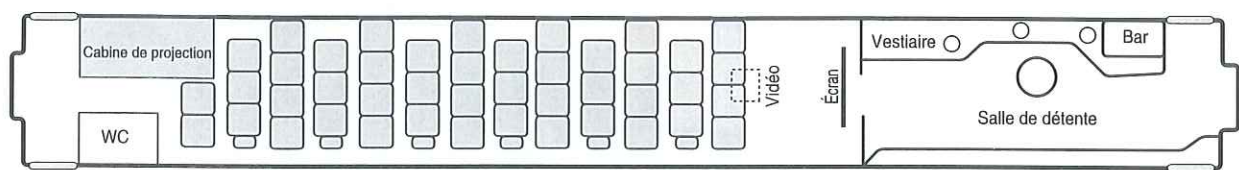

VOITURE CINÉMA

SCC V 064

SCC 065

Les aménagements standard

Caractéristiques particulières :

	SCCV 064	SCC 065	SCC 066
Longueur de la voiture (m)	24,50	24,50	26,40
Longueur de la salle (m)	12,77	14,70	17,50
Largeur de la salle (m)	2,60	2,60	2,60
Nombre de places dont strapontins	50 6	56 14	60 9
Dimensions écran	1,45 x 1,05	1,50 x 1,10	1,40 x 1,05
Équipements de projection			
• vidéo-projecteur	x	x	x
Équipements de sonorisation			
• lecteur de cassettes audio	x	x	x
• micros baladeurs	2	2	2
• hauts-parleurs en salle	8	18	18
Pupitre de conférencier		x	x
WC	x		